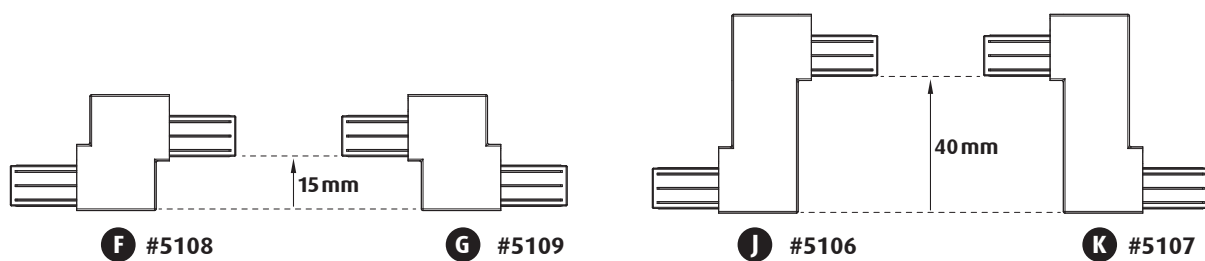

R42085

NOT INCLUDED / NICHT ENTHALTEN / NON FOURNI / 不包含 / 付属していません