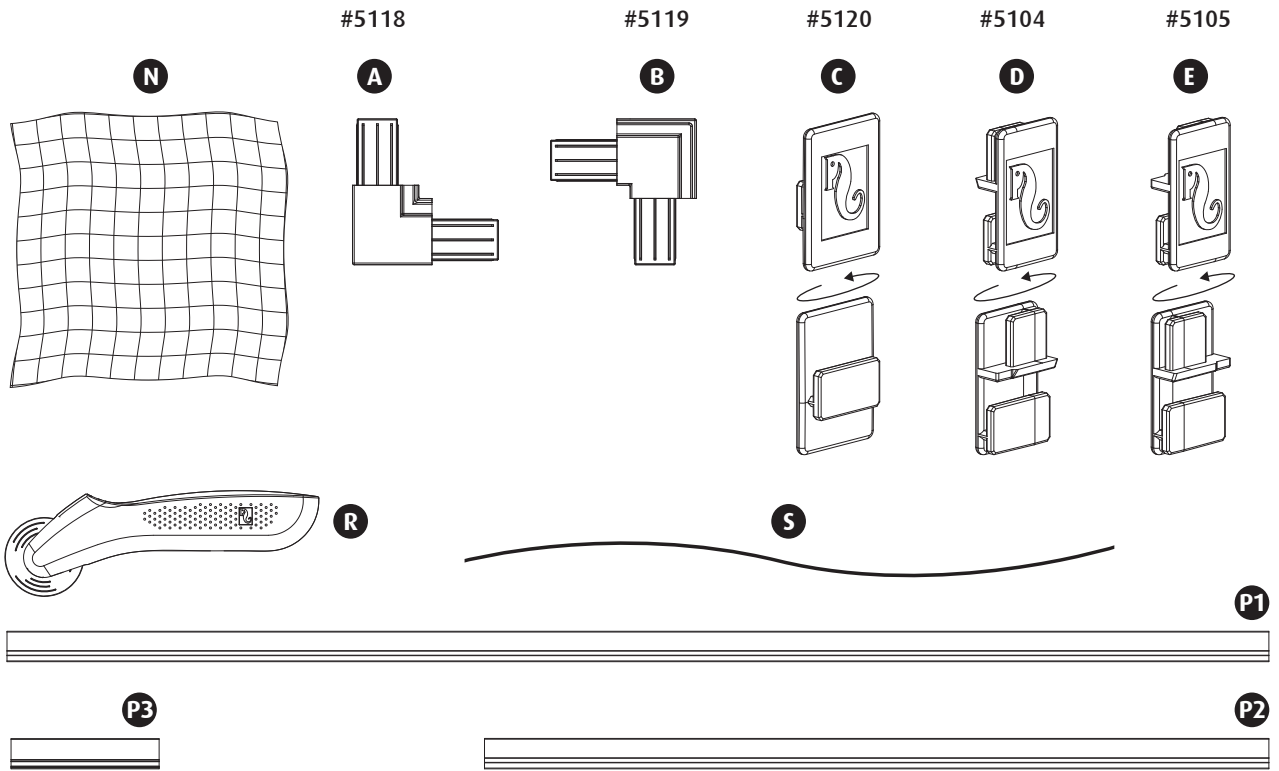

DIY AQUARIUM NET COVER

- EN** Assembly Manual
- DE** Montageanleitung
- FR** Notice de montage
- CH** 组装说明书
- JP** 組み立てマニュアル

Scan for profile cutting guide for Red Sea aquariums

- DE** Scannen für Profilschnitanleitung für Red Sea Aquarien
- FR** Scannez pour obtenir le guide de découpe des profilés pour les aquariums Red Sea
- CH** 扫码获取红海水族箱的型材裁切指南
- JP** スキャンしてレッドシー水槽のカッティングガイドをご参照ください

ITEM	A	B	C	D	E	P1	P2	P3	S	N	R
R42080	6	2	4	-	-	57cm/ 22.4" x4	-	10cm/ 3.9" x2	4m/ 13.1ft	2m/ 6.5ft	✓
R42081	6	2	4	1	1	88cm/ 34.6" x2	57cm/ 22.4" x3	10cm/ 3.9" x2	6m/ 19.6ft	3m/ 9.8ft	✓
R42082	6	2	6	1	1	118cm/ 46.4" x2	75cm/ 29.5" x3	10cm/ 3.9" x2	6m/ 19.6ft	3m/ 9.8ft	✓
R42083	10	2	10	2	2	149cm/ 58.6" x2	75cm/ 29.5" x4	10cm/ 3.9" x2	8m/ 26.2ft	4m/ 13.1ft	✓
R42084	10	2	10	3	3	179cm/ 70.4" x2	75cm/ 29.5" x5	10cm/ 3.9" x2	8m/ 26.2ft	4m/ 13.1ft	✓
R42087	-	-	4	-	-						