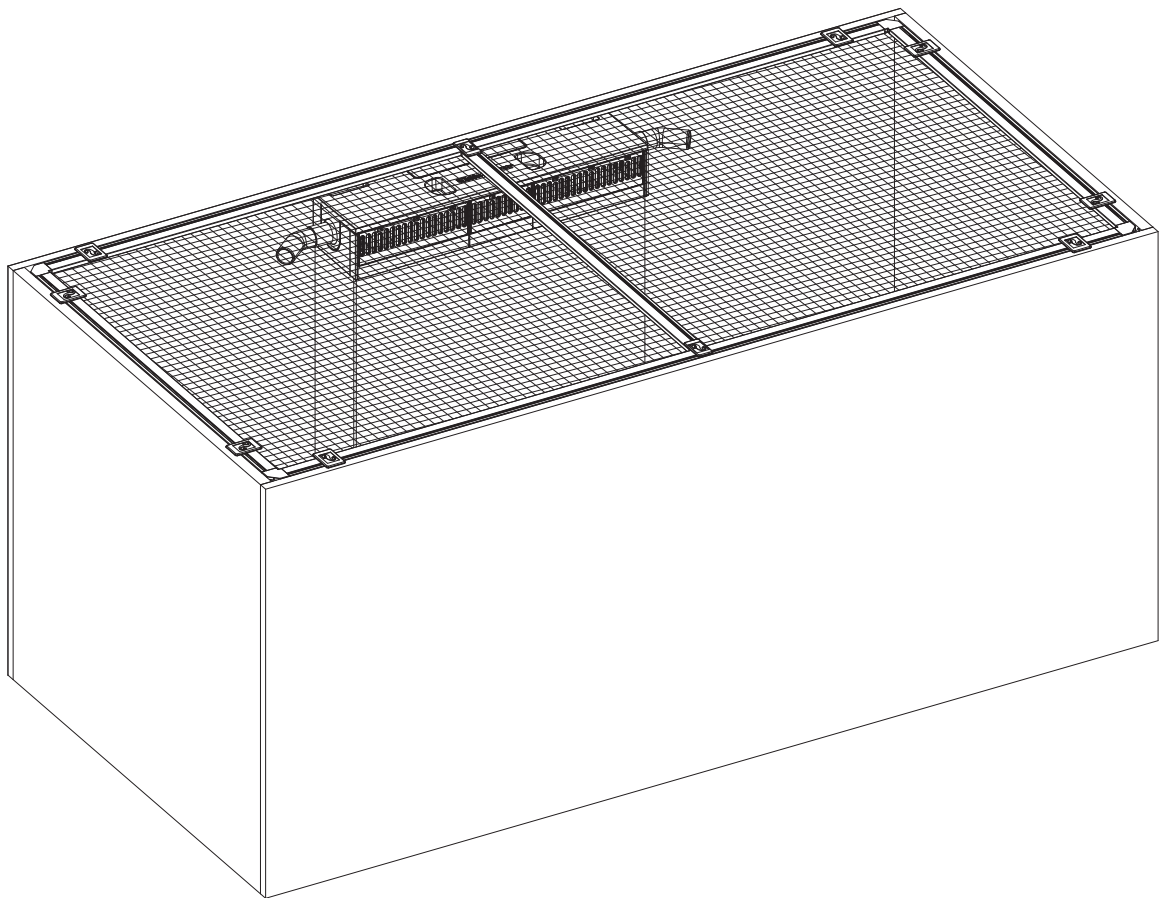

DIY AQUARIUM NET COVER

- EN** Assembly Manual
- DE** Montageanleitung
- FR** Notice de montage
- CH** 组装说明书
- JP** 組み立てマニュアル

Scan for profile cutting guide for Red Sea aquariums

- DE** Scannen für Profilschnitanleitung für Red Sea Aquarien
- FR** Scannez pour obtenir le guide de découpe des profilés pour les aquariums Red Sea
- CH** 扫码获取红海水族箱的型材裁切指南
- JP** スキャンしてレッドシー水槽のカッティングガイドをご参照ください

ITEM	A	B	C	D	E	P1	P2	P3	S	N	R
R42080	6	2	4	-	-	57cm/ 22.4" x4	-	10cm/ 3.9" x2	4m/ 13.1ft	2m/ 6.5ft	✓
R42081	6	2	4	1	1	88cm/ 34.6" x2	57cm/ 22.4" x3	10cm/ 3.9" x2	6m/ 19.6ft	3m/ 9.8ft	✓
R42082	6	2	6	1	1	118cm/ 46.4" x2	75cm/ 29.5" x3	10cm/ 3.9" x2	6m/ 19.6ft	3m/ 9.8ft	✓
R42083	10	2	10	2	2	149cm/ 58.6" x2	75cm/ 29.5" x4	10cm/ 3.9" x2	8m/ 26.2ft	4m/ 13.1ft	✓
R42084	10	2	10	3	3	179cm/ 70.4" x2	75cm/ 29.5" x5	10cm/ 3.9" x2	8m/ 26.2ft	4m/ 13.1ft	✓
R42087	-	-	4	-	-						